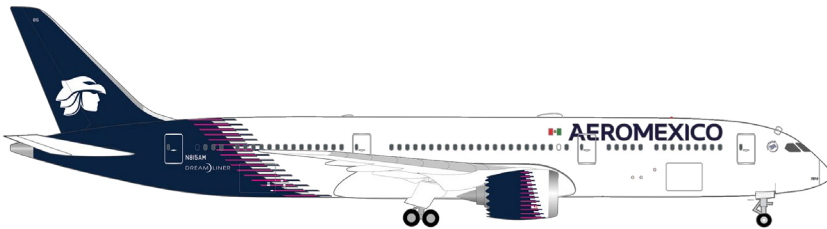

539425 Aeroméxico Boeing 787-9 Dreamliner - new livery – N815AM

↔ 12,6 cm 1/500
44,95 €

📅 07-08 2026