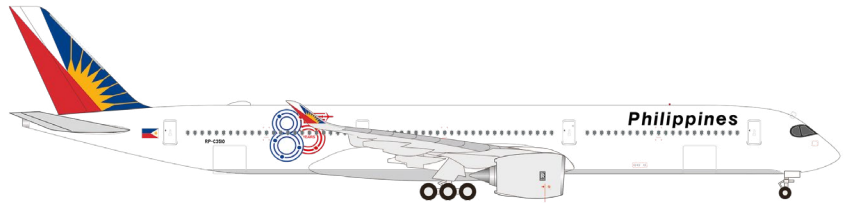

Photo: Qantas

📅 07-08 2026

539364 

TWA - Trans World Airlines Lockheed L-1649A Jetstream - N8083H 39,95 €

↔ 5,8 cm

 1/500

📅 07-08 2026

539302 