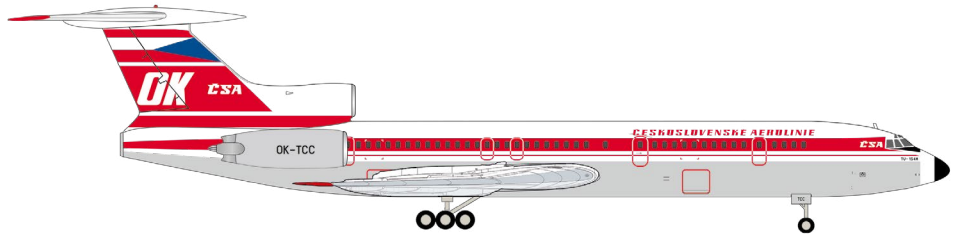

Printed in Germany 04/2026

07-08 2026

574068  
Azul Embraer E195-E2 – PS-AEK “A de Azul, B de Brasil”

↔ 20,8 cm

1/200  
69,95 €

07-08 2026

574051  
CSA Czechoslovak Airlines Tupolev TU-154M – OK-TCC “Teplice”