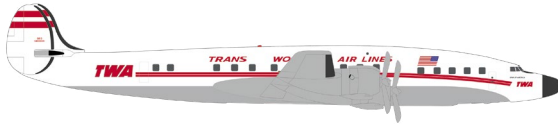

539364

TWA - Trans World Airlines Lockheed L-1649A Jetstream - N8083H 39,95 €

↔ 5,8 cm

1/500

📅 07-08 2026