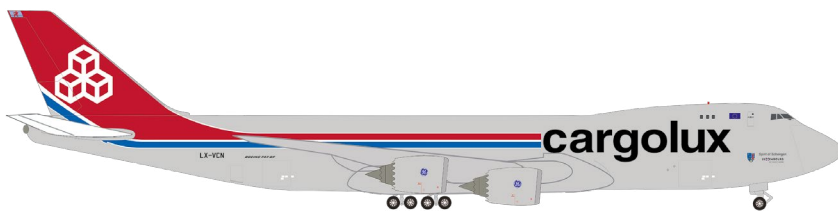

📅 07-08 2026

539357  Lufthansa Lockheed L-1649A Super Star – D-ALAN

↔ 5,8 cm  1/500  
39,95 €

📅 07-08 2026

539234  Cargolux Boeing 747-8F – LX-VCN “Spirit of Schengen”

↔ 15,3 cm  1/500  
49,95 €

In den 50er Jahren galt die Lockheed L-1649 als Zeichen schlechthin für Innovation und Eleganz. Schwerpunkt des Einsatzes der „Super Star“ war ab 1957 die Verbindung ab Hamburg nach New York, nonstop in rund 17 Stunden. In der Hansestadt wurde D-ALAN aufwändig restauriert und am Flughafen Münster/Osnabrück schließlich noch im Originaldesign lackiert. Pünktlich zum 100. Jubiläum bildet sie zusammen mit der legendären Junkers Ju 52 die Hauptattraktion des neuen Konferenz- und Besucherzentrums der Lufthansa Group in Frankfurt.