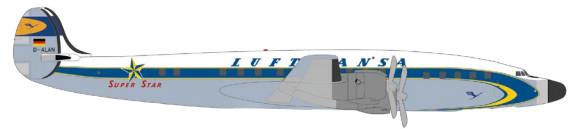

539357 Lufthansa Lockheed L-1649A Super Star – D-ALAN

↔ 5,8 cm 1/500
39,95 €

📅 07-08 2026