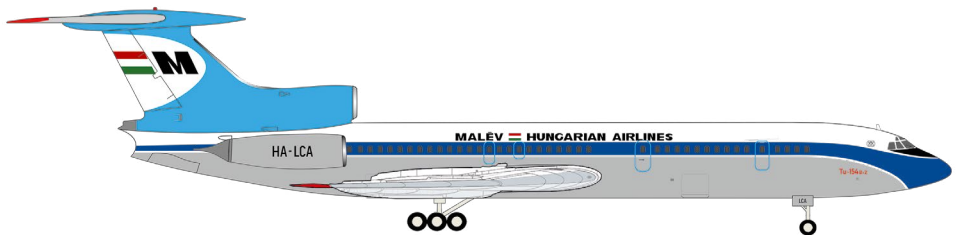

↔ 24,0 cm

1/200
85,95 €

07-08 2026

574044
Malév Hungarian Airlines Tupolev TU-154B2 – HA-LCA “Dr. Fülöp András”